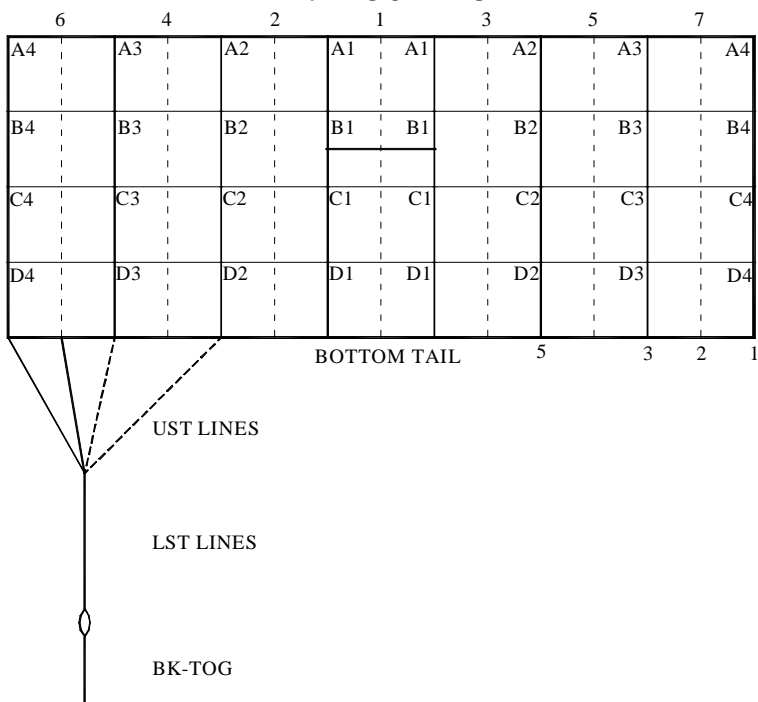

Performance Designs, Inc  
 1300 E Int'l Speedway Blvd  
 DeLand FL 32724  
 Telephone: 386-738-2224  
 Fax: 386-734-8297

**LINE TRIM CHART  
 FOR**

**PD 7 160 - 281**

	PD-160	PD-176	PD-193	PD-218	PD-235	PD-253	PD-281
A1	123	124	130	138 1/2	141 1/2	149	156 3/8
A1-B1	3 1/4	3	3 1/4	3 1/4	4	3 1/2	4
A1-C1	11 3/4	10 1/4	11	11 1/4	13 5/8	12	15
A1-D1	21	19 1/2	20 3/4	21 1/2	24 3/8	23 1/8	26 5/8
A2	123	124	130	138 1/2	141 1/2	149	156 3/8
A2-B2	3 1/4	3	3 1/4	3 1/4	4	3 1/2	4
A2-C2	11 3/4	10 1/4	11	11 1/4	13 5/8	12	15
A2-D2	21	19 1/2	20 3/4	21 1/2	24 3/8	23 1/8	26 5/8
A3	123	124	130	138 1/2	141 1/2	149	156 3/8
A3-B3	3 1/4	3	3 1/4	3 1/4	4	3 1/2	4
A3-C3	11 3/4	10 1/4	11	11 1/4	13 5/8	12	15
A3-D3	21	19 1/2	20 3/4	21 1/2	24 3/8	23 1/8	26 5/8
A4	123	124	130	138 1/2	141 1/2	149	156 3/8
A4-B4	3 1/4	3	3 1/4	3 1/4	4	3 1/2	4
A4-C4	11 3/4	10 1/4	11	11 1/4	13 5/8	12	15
A4-D4	21	19 1/2	20 3/4	21 1/2	24 3/8	23 1/8	26 5/8
LST	97 5/8	87 7/8	88	94 1/2	111 5/8	104 1/4	122 1/4
A4-UST1	14 1/2	14	13 1/2	15	15	14 3/4	17 3/4
A4-UST2	14 1/2	14	13 1/2	15	15	14 3/4	17 3/4
A4-UST3	14 1/2	14	13 1/2	15	15	14 3/4	17 3/4
A4-UST5	14 1/2	14	13 1/2	15	15	14 3/4	17 3/4
B STAB SLK	1/2	1/2	1/2	1/2	1/2	1/2	1
C STAB SLK	1	1	1	1	1	1	1 1/2
D STAB SLK	1 1/2	1 1/2	1 1/2	1 1/2	1 1/2	1 1/2	2
BK-TOG	20 1/2	21 1/4	23 1/4	25 1/4	26 1/4	27 1/4	25 1/4