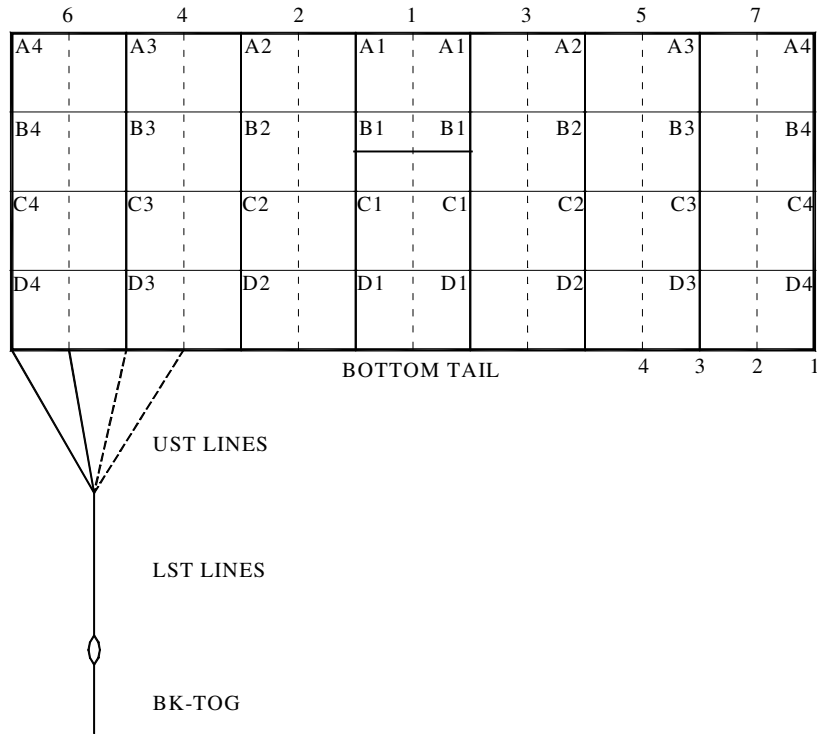

Performance Designs, Inc.
 1300 E. Int'l Speedway Blvd
 DeLand FL 32724
 Telephone: 386-738-2224
 Fax: 386-734-8297

LINE TRIM CHART FOR PD 7 143

PD-143	
A1	112
A1-B1	2 3/4
A1-C1	9 1/4
A1-D1	17 1/2
A2	112
A2-B2	2 3/4
A2-C2	9 1/4
A2-D2	17 1/2
A3	112
A3-B3	2 3/4
A3-C3	9 1/4
A3-D3	17 1/2
A4	112
A4-B4	2 3/4
A4-C4	9 1/4
A4-D4	17 1/2
LST	
A4-UST1	11 3/4
A4-UST2	11 3/4
A4-UST3	11 3/4
A4-UST4	11 3/4
B STAB SLK	1/2
C STAB SLK	1
D STAB SLK	1 1/2
BK-TOG	19 1/4