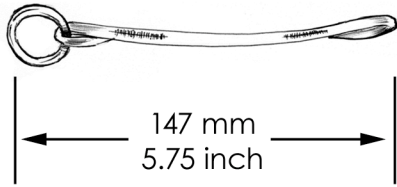

Soft link for Main canopies  
PN: P 1487-00

Soft link for Reserve canopies  
PN: P 1487-01